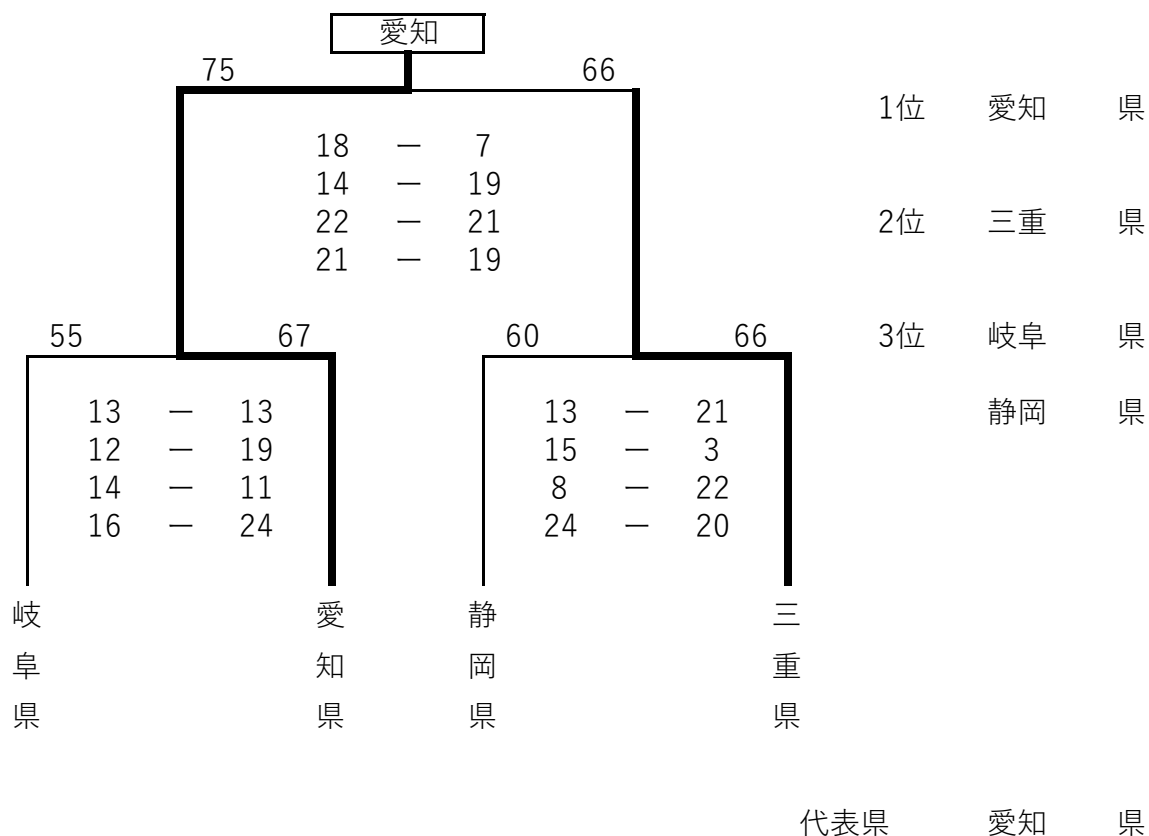

【成年男子】

【成年女子】

【少年男子】

	岐阜県	三重県	愛知県	静岡県	勝敗	勝ち点	順位
岐阜県		89 $\begin{bmatrix} 16 - 13 \\ 29 - 11 \\ 19 - 21 \\ 25 - 8 \end{bmatrix}$ 53	89 $\begin{bmatrix} 30 - 20 \\ 19 - 13 \\ 22 - 25 \\ 18 - 21 \end{bmatrix}$ 79	55 $\begin{bmatrix} 10 - 21 \\ 10 - 16 \\ 13 - 18 \\ 22 - 17 \end{bmatrix}$ 72	2勝1敗	5	2
三重県	53 $\begin{bmatrix} 13 - 16 \\ 11 - 29 \\ 21 - 19 \\ 8 - 25 \end{bmatrix}$ 89		61 $\begin{bmatrix} 12 - 18 \\ 15 - 24 \\ 15 - 11 \\ 19 - 18 \end{bmatrix}$ 71	69 $\begin{bmatrix} 18 - 18 \\ 15 - 13 \\ 15 - 21 \\ 21 - 21 \end{bmatrix}$ 73	0勝3敗	3	4
愛知県	79 $\begin{bmatrix} 20 - 30 \\ 13 - 19 \\ 25 - 22 \\ 21 - 18 \end{bmatrix}$ 89	71 $\begin{bmatrix} 18 - 12 \\ 24 - 15 \\ 11 - 15 \\ 18 - 19 \end{bmatrix}$ 61		58 $\begin{bmatrix} 18 - 12 \\ 16 - 16 \\ 10 - 21 \\ 14 - 10 \end{bmatrix}$ 59	1勝2敗	4	3
静岡県	72 $\begin{bmatrix} 21 - 10 \\ 16 - 10 \\ 18 - 13 \\ 17 - 22 \end{bmatrix}$ 55	73 $\begin{bmatrix} 18 - 18 \\ 13 - 15 \\ 21 - 15 \\ 21 - 21 \end{bmatrix}$ 69	59 $\begin{bmatrix} 12 - 18 \\ 16 - 16 \\ 21 - 10 \\ 10 - 14 \end{bmatrix}$ 58		3勝0敗	6	1

代表県	愛知県	岐阜県
-----	-----	-----