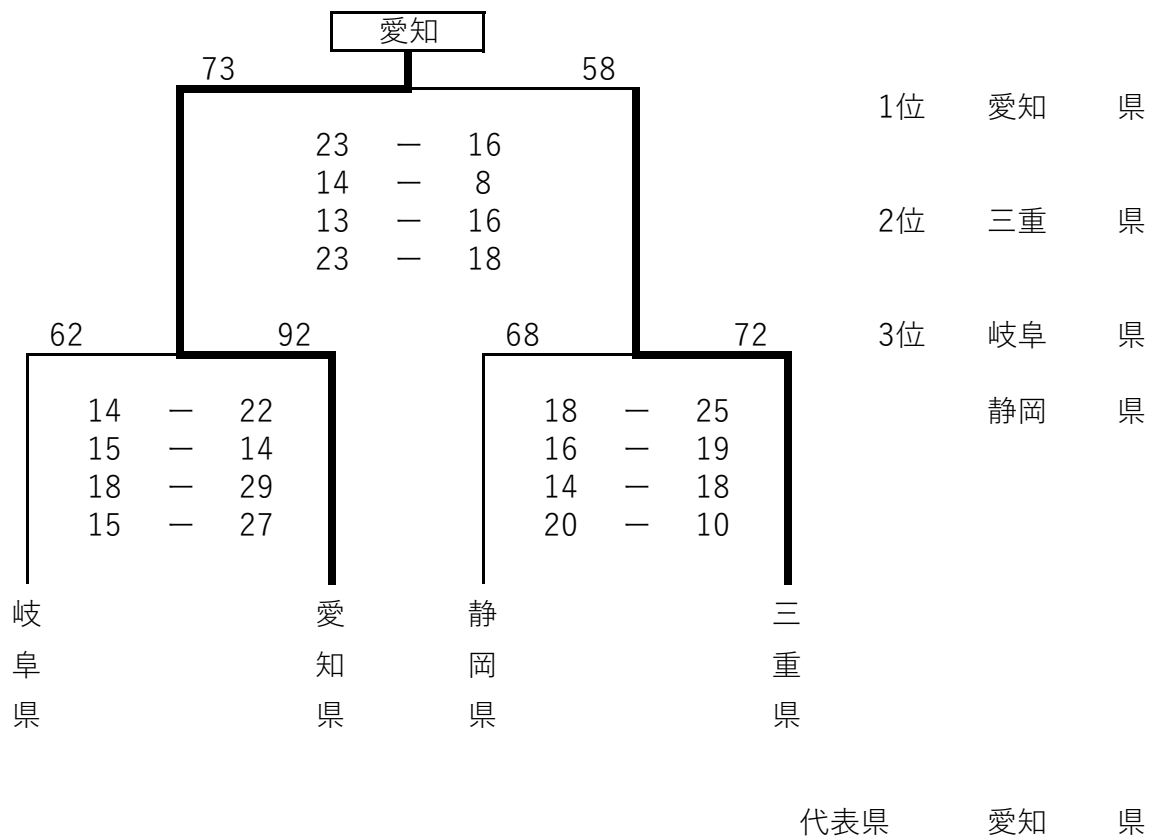

【成年男子】

【成年女子】

【少年男子】

	岐阜県	三重県	愛知県	静岡県	勝敗	勝ち点	順位
岐阜県		89 $\begin{bmatrix} 16 - 13 \\ 29 - 11 \\ 19 - 21 \\ 25 - 8 \end{bmatrix}$ 53	89 $\begin{bmatrix} 30 - 20 \\ 19 - 13 \\ 22 - 25 \\ 18 - 21 \end{bmatrix}$ 79	55 $\begin{bmatrix} 10 - 21 \\ 10 - 16 \\ 13 - 18 \\ 22 - 17 \end{bmatrix}$ 72	2勝1敗	5	2
三重県	53 $\begin{bmatrix} 13 - 16 \\ 11 - 29 \\ 21 - 19 \\ 8 - 25 \end{bmatrix}$ 89		61 $\begin{bmatrix} 12 - 18 \\ 15 - 24 \\ 15 - 11 \\ 19 - 18 \end{bmatrix}$ 71	69 $\begin{bmatrix} 18 - 18 \\ 15 - 13 \\ 15 - 21 \\ 21 - 21 \end{bmatrix}$ 73	0勝3敗	3	4
愛知県	79 $\begin{bmatrix} 20 - 30 \\ 13 - 19 \\ 25 - 22 \\ 21 - 18 \end{bmatrix}$ 89	71 $\begin{bmatrix} 18 - 12 \\ 24 - 15 \\ 11 - 15 \\ 18 - 19 \end{bmatrix}$ 61		58 $\begin{bmatrix} 18 - 12 \\ 16 - 16 \\ 10 - 21 \\ 14 - 10 \end{bmatrix}$ 59	1勝2敗	4	3
静岡県	72 $\begin{bmatrix} 21 - 10 \\ 16 - 10 \\ 18 - 13 \\ 17 - 22 \end{bmatrix}$ 55	73 $\begin{bmatrix} 18 - 18 \\ 13 - 15 \\ 21 - 15 \\ 21 - 21 \end{bmatrix}$ 69	59 $\begin{bmatrix} 12 - 18 \\ 16 - 16 \\ 21 - 10 \\ 10 - 14 \end{bmatrix}$ 58		3勝0敗	6	1

代表県	愛知県	岐阜県
-----	-----	-----